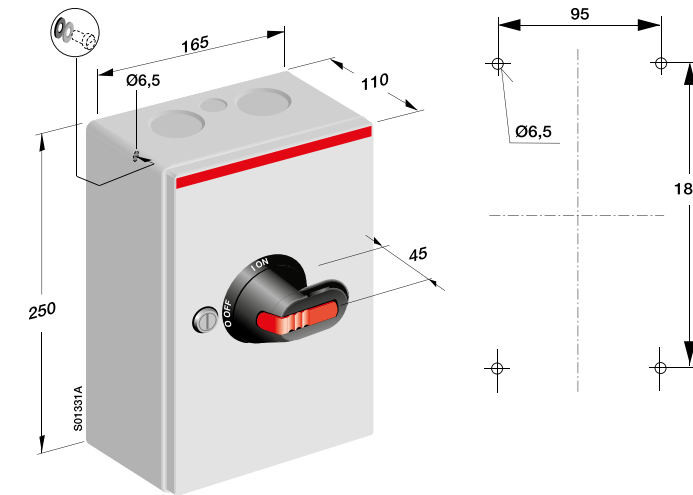

Габаритные размеры Выключатели безопасности в боксе из нержавеющей стали

OTL, OTR25...63

3-pole	OTL, OTR63
4-pole	OTL, OTR63
6-pole	OTL, OTR25...36
ЗМС	OT63ETMM3_E, OT25...36ETMM6_E

Тип	Кабельный ввод
OTL/OTR63_3M, 4M	2x<math>\phi 32,5 + \phi 16,5</math>
OTL/OTR25...36_6M	2x<math>\phi 32,5 + \phi 16,5</math>
OT63ETMM3_E (ЗМС)	2x<math>\phi 32,5 + \phi 16,5</math>

OTL, OTR75...90