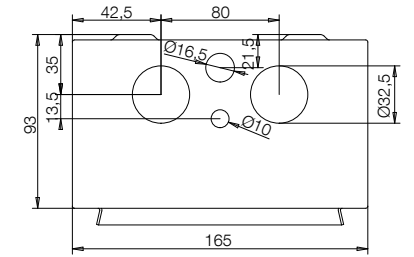

Тип	Кабельный ввод
OTL/OTR63_3M, 4M	2x<math>\phi 32,5 + \phi 16,5</math>
OTL/OTR25...36_6M	2x<math>\phi 32,5 + \phi 16,5</math>
OT63ETMM3_E (ЗМС)	2x<math>\phi 32,5 + \phi 16,5</math>

OTL, OTR75...90