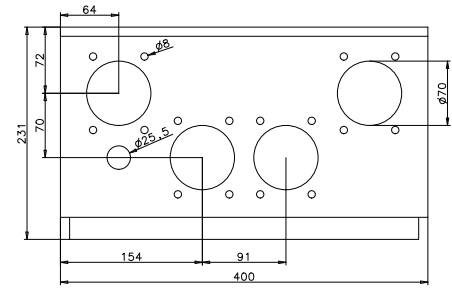

OTR25...36A6M
S07212

OTR25...90A6B
S07213

OTR16A6B
S07214

Габаритные размеры Выключатели безопасности в боксе из нержавеющей стали

OT200...1250

Тип	Кабельный ввод
OT160EV...800ERRR3TZ	400x230
OT160EV...400ESUR3TZ	400x230