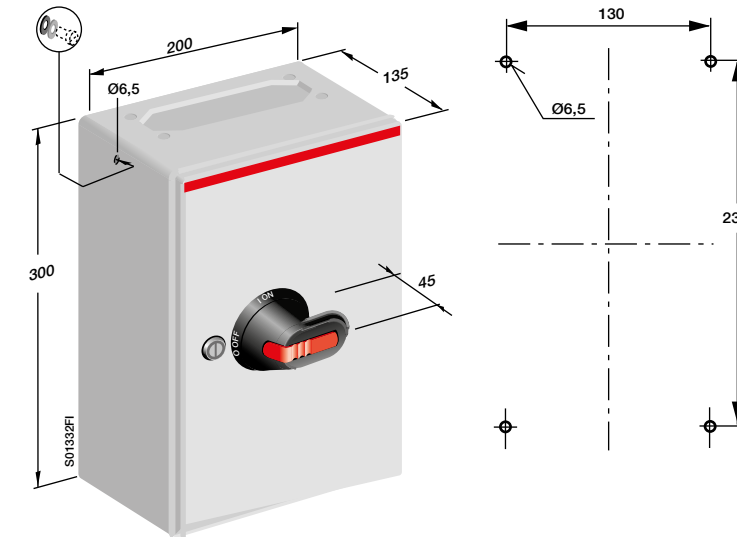

3-pole	OTL, OTR75...90
4-pole	OTL, OTR75...90
6-pole	OTL, OTR25...90