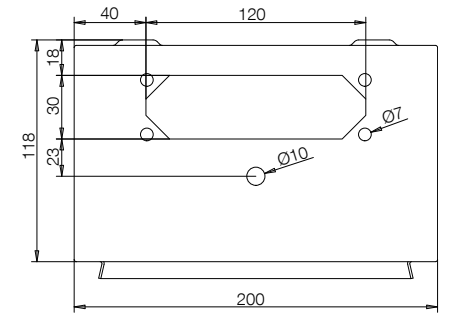

Габаритные размеры Выключатели безопасности в боксе из нержавеющей стали

OTL, OTR25...63

3-pole	OTL, OTR63
4-pole	OTL, OTR63
6-pole	OTL, OTR25...36
ЗМС	OT63ETMM3_E, OT25...36ETMM6_E

Тип	Кабельный ввод
OTL/OTR63_3M, 4M	2x$\phi 32,5 + \phi 16,5$
OTL/OTR25...36_6M	2x$\phi 32,5 + \phi 16,5$
OT63ETMM3_E (ЗМС)	2x$\phi 32,5 + \phi 16,5$

OTL, OTR75...90

3-pole	OTL, OTR75...90
4-pole	OTL, OTR75...90
6-pole	OTL, OTR25...90

Тип	Кабельный ввод
OTL/OTR75...90_3B, 4B, 6B	В-фланец
OTL/OTR25...36_6B	В-фланец