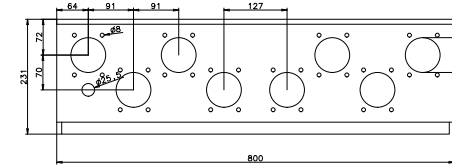

OTR25...36A6M
S07212

OTR25...90A6B
S07213

OTR16A6B
S07214

Габаритные размеры Выключатели безопасности в боксе из нержавеющей стали

OT200...1250

Тип	Кабельный ввод
OT160EV...800ERRR3TZ	400x230
OT160EV...400ESUR3TZ	400x230