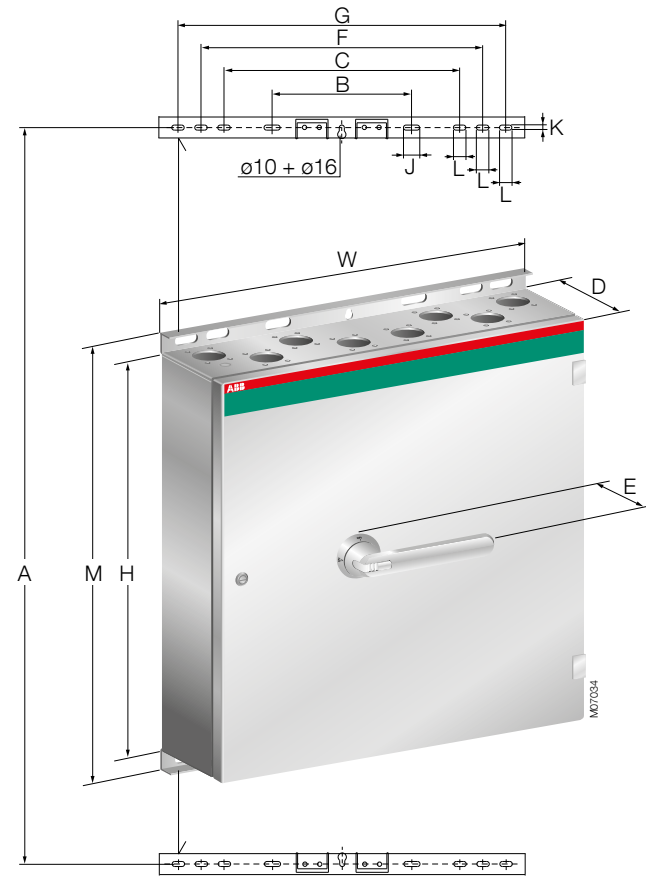

OTR25...36A6M
S07212

OTR25...90A6B
S07213

OTR16A6B
S07214

Габаритные размеры Выключатели безопасности в боксе из нержавеющей стали

OT200...1250

Тип	Кабельный ввод
OT160EV...800ERRR3TZ	400x230
OT160EV...400ESUR3TZ	400x230