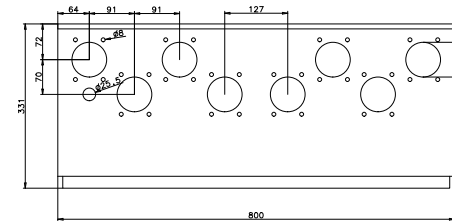

Тип	Кабельный ввод
OT1000...1250ERRR3TZ	800x330
OT630...1250ESUR3TZ	800x330
OT630ESUR6TZ	800x330
OT630...800ERRRGTZ	800x330
OT630...800ERRRGTZ	800x330

Тип	Габаритные размеры						Кабельный ввод						Посадочные размеры			
	H	W	D	E	M	A	B	C	F	G	J	K	L			
3-полюсный, кабельные вводы сверху и снизу																
OT160EVRRR3TZ	600	400	230	51	695	645	303				35	11				
OT200ERRR3TZ	600	400	230	51	695	645	303				35	11				
OT250ERRR3TZ	600	400	230	51	695	645	303				35	11				
OT315ERRR3TZ	600	400	230	51	695	645	303				35	11				
OT400ERRR3TZ	800	400	230	51	895	845	303				35	11				
OT630ERRR3TZ	1000	400	230	51	1095	1045	303				35	11				
OT800ERRR3TZ	1000	400	230	51	1095	1045	303				35	11				
OT1000ERRR3TZ	1200	800	330	51	1295	1245	303	512	612	712	35	11	27			
OT1250ERRR3TZ	1200	800	330	51	1295	1245	303	512	612	712	35	11	27			
3-полюсный, кабельные вводы снизу																
OT160EVSUR3TZ	600	400	230	51	695	645	303				35	11				
OT200ESUR3TZ	600	400	230	51	695	645	303				35	11				
OT250ESUR3TZ	600	400	230	51	695	645	303				35	11				
OT315ESUR3TZ	600	400	230	51	695	645	303				35	11				
OT400ESUR3TZ	800	400	230	51	895	845	303				35	11				
OT630ESUR3TZ	1000	400	230	51	1095	1045	303	512	612	712	35	11	27			
OT800ESUR3TZ	1000	400	230	51	1095	1045	303	512	612	712	35	11	27			
OT1000ESUR3TZ	1200	800	330	51	1295	1245	303	512	612	712	35	11	27			
OT1250ESUR3TZ	1200	800	330	51	1295	1245	303	512	612	712	35	11	27			
6-полюсный, кабельные вводы сверху и снизу																
OT160EVRRR6TZ	800	800	230	51	895	845	303	512	612	712	35	11	27			
OT200ERRR6TZ	800	800	230	51	895	845	303	512	612	712	35	11	27			
OT250ERRR6TZ	800	800	230	51	895	845	303	512	612	712	35	11	27			
OT315ERRR6TZ	800	800	230	51	895	845	303	512	612	712	35	11	27			
OT400ERRR6TZ	800	800	230	51	895	845	303	512	612	712	35	11	27			
OT630ERRR6TZ	1000	800	330	51	1095	1045	303	512	612	712	35	11	27			
OT800ERRR6TZ	1000	800	330	51	1095	1045	303	512	612	712	35	11	27			
6-полюсный, кабельные вводы снизу																
OT160EVSUR6TZ	800	800	230	51	895	845	303	512	612	712	35	11	27			
OT200ESUR6TZ	800	800	230	51	895	845	303	512	612	712	35	11	27			
OT250ESUR6TZ	800	800	230	51	895	845	303	512	612	712	35	11	27			
OT315ESUR6TZ	800	800	230	51	895	845	303	512	612	712	35	11	27			
OT400ESUR6TZ	800	800	230	51	895	845	303	512	612	712	35	11	27			
OT630ESUR6TZ	1000	800	330	51	1095	1045	303	512	612	712	35	11	27